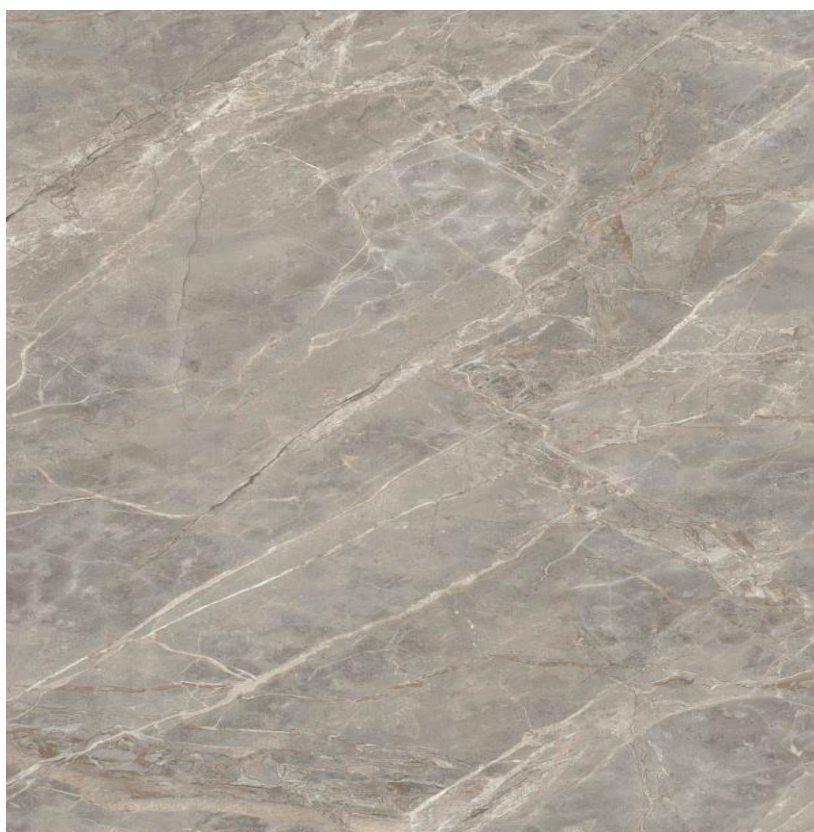

ETOILE RENOIR GLO 6MM 160X160 RET 6MM	m ² /sqm	755,20
ETOILE RENOIR MAT 6MM 160X160 RET 6MM	m ² /sqm	69,12

ETOILE TROPICAL GLOSSY 6MM 160X160 RET 6MM	m ² /sqm	1.446,40
ETOILE TROPICAL GLOSSY 40x80 RET 10MM	m ² /sqm	1.884,48
ETOILE TROPICAL MAT 40x80 RET 10MM	m ² /sqm	377,28
ETOILE TROPICAL MAT 6MM 160X160 RET 6MM	m ² /sqm	494,08