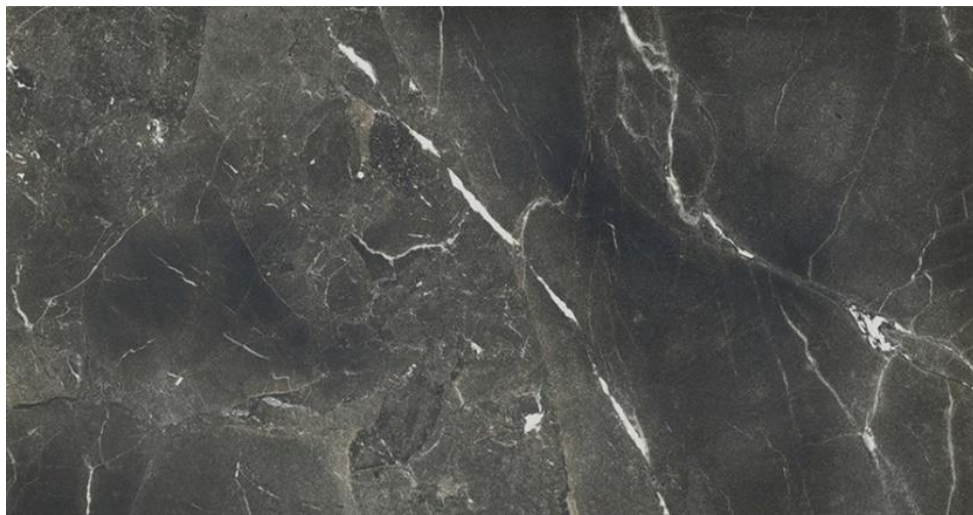

STONES 2.0 CALACAT. BLACK MAT 6MM 80x80 RET 6MM	m ² /sqm	109,44
STONES 2.0 CALACAT. BLACK SMOOTH 6MM 80x80 RET 6MM	m ² /sqm	1.927,68

STONES 2.0 CALACAT. GLOSSY 6MM 160X160 RET 6MM

m²/sqm

670,72

TIMELESS AMANI GREY LUC 40x80 RETT 10MM

m²/sqm 1.762,56

TIMELESS BLACK DEEP LUC 40x80 RETT 10mm	m²/sqm	664,32
TIMELESS BLACK DEEP LUC 6MM 80X80 RETT 6MM	m²/sqm	1.023,36

TIMELESS CEPPO DI GRE' LUC 30x120 RET 10MM

m²/sqm

351,00

TIMELESS MARFIL NAT 6MM 80X80 RET 6MM