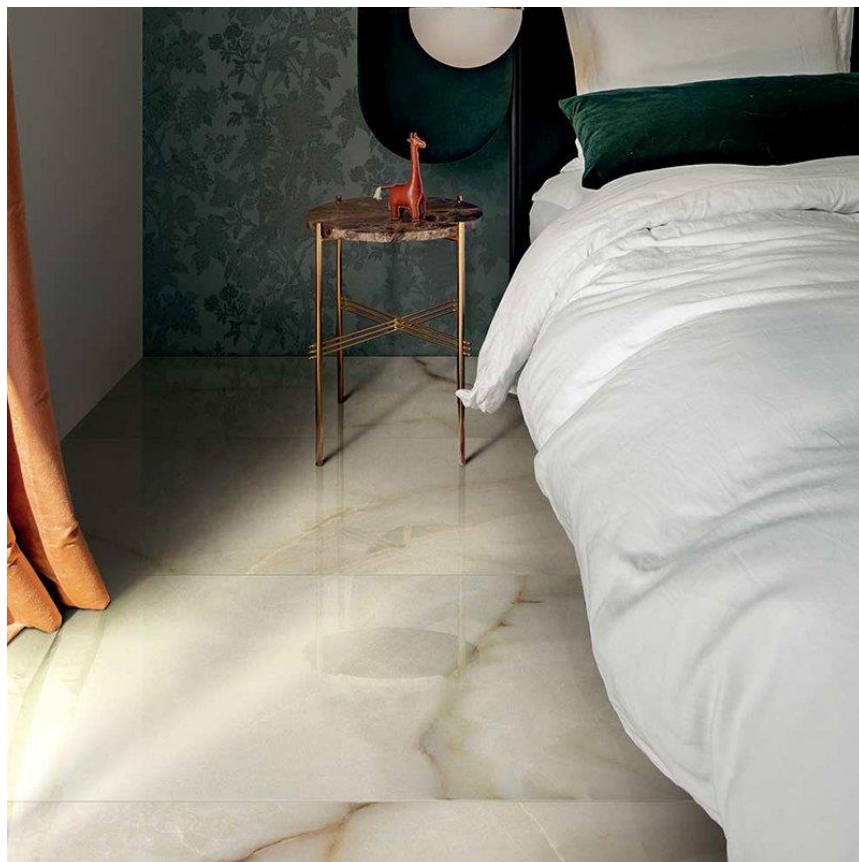

BIJOUX ONYX BLANCHE GLOSSY 40X80 RETT 10MM

m2/sqm

107,52