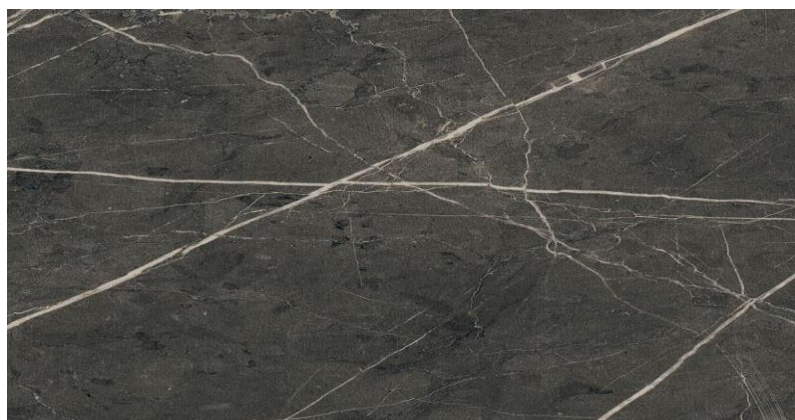

ANTIQUE MAJESTIC MARBLE 03 LUC 30X60 RET 10MM

m²/sqm 1.994,76

ANTIQUÉ PANTHEON MARBLE 06 STR 30X60 RET 10MM

m²/sqm 1.733,40

ANTIQUE ROYAL MARBLE 05 LUC 30X60 RET 10mm	m ² /sqm	903,96
ANTIQUE ROYAL MARBLE 05 NAT 60X60 RET 10MM	m ² /sqm	1.642,68
ANTIQUE ROYAL MARBLE 05 NAT 60X120 RET 10MM	m ² /sqm	335,52